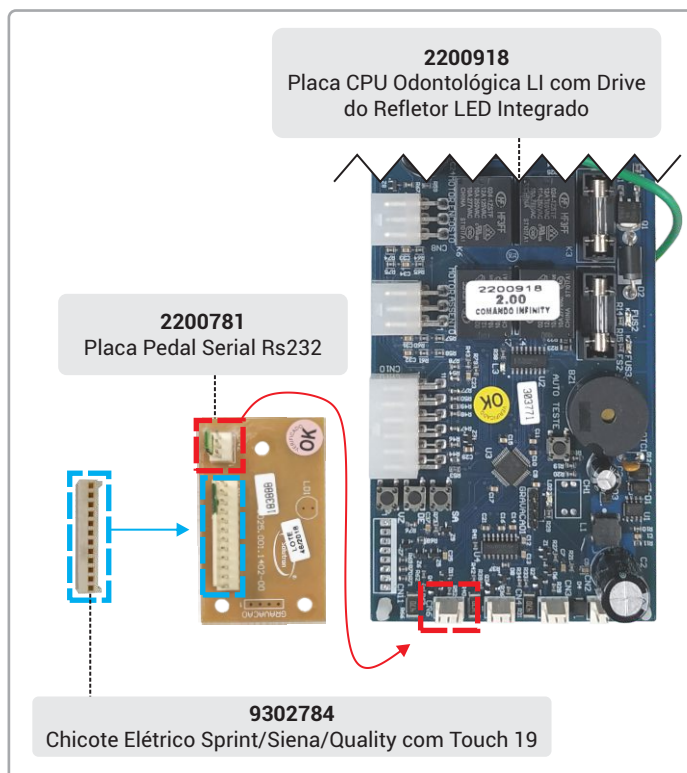

# OLSEN TEC

www.olsen.odo.br

Olsen Tec é um informativo exclusivo da Olsen para a rede de Assistência Técnica Credenciada, com objetivo de divulgar as mudanças nos produtos ou procedimentos, preparando os técnicos em tempo hábil para as inovações do mercado. Fique atento aos conteúdos apresentados e repasse aos demais técnicos autorizados de sua empresa.

## Nova Configuração para cadeiras Siena/Quality com Touch e Comandos na Base

Informamos que a partir do dia 06/07/2020, número de série 10037093, as cadeiras odontológicas Siena/Quality com Touch e Comandos na Base passaram a ter nova configuração.

Foi adicionado um conector com mais vias na placa CPU (2200918) para a conexão dos comandos da base, e removida a placa intermediária (2200781) que era responsável por fazer a conversão e comunicação serial dos comandos da base.

Para mais detalhes da ligação elétrica consulte o diagrama elétrico atualizado: Diagrama Elétrico SPS com Touch 20 (5401150).

Configuração Antiga

Configuração Nova

**Continuamos à disposição para quaisquer dúvidas que possam permanecer.**