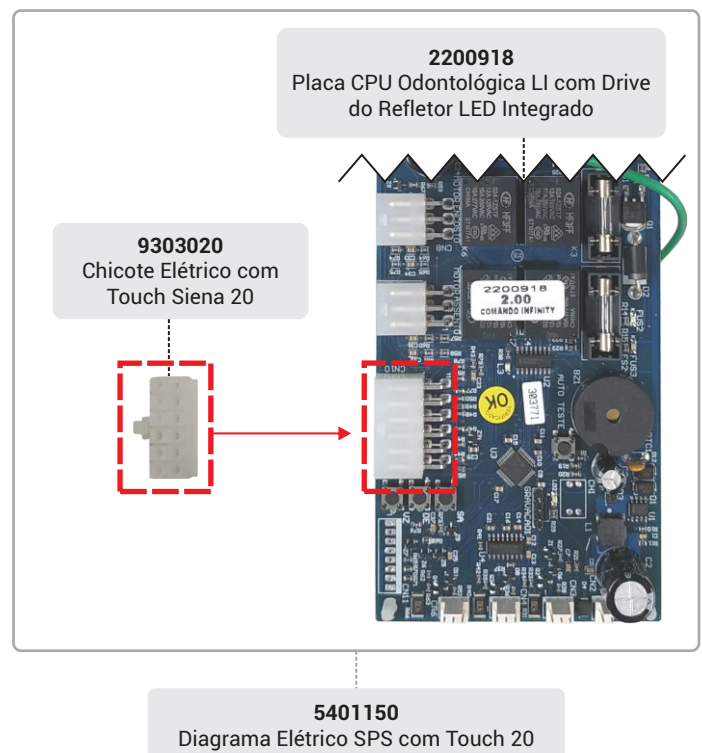

# OLSEN TEC

www.olsen.odo.br

Olsen Tec é um informativo exclusivo da Olsen para a rede de Assistência Técnica Credenciada, com objetivo de divulgar as mudanças nos produtos ou procedimentos, preparando os técnicos em tempo hábil para as inovações do mercado. Fique atento aos conteúdos apresentados e repasse aos demais técnicos autorizados de sua empresa.

## Nova Configuração para cadeiras Siena/Quality com Touch e Comandos na Base

Informamos que a partir do dia 06/07/2020, número de série 10037093, as cadeiras odontológicas Siena/Quality com Touch e Comandos na Base passaram a ter nova configuração.

Foi adicionado um conector com mais vias na placa CPU (2200918) para a conexão dos comandos da base, e removida a placa intermediária (2200781) que era responsável por fazer a conversão e comunicação serial dos comandos da base.

Para mais detalhes da ligação elétrica consulte o diagrama elétrico atualizado: Diagrama Elétrico SPS com Touch 20 (5401150).

Configuração Antiga

Configuração Nova

**Continuamos à disposição para quaisquer dúvidas que possam permanecer.**