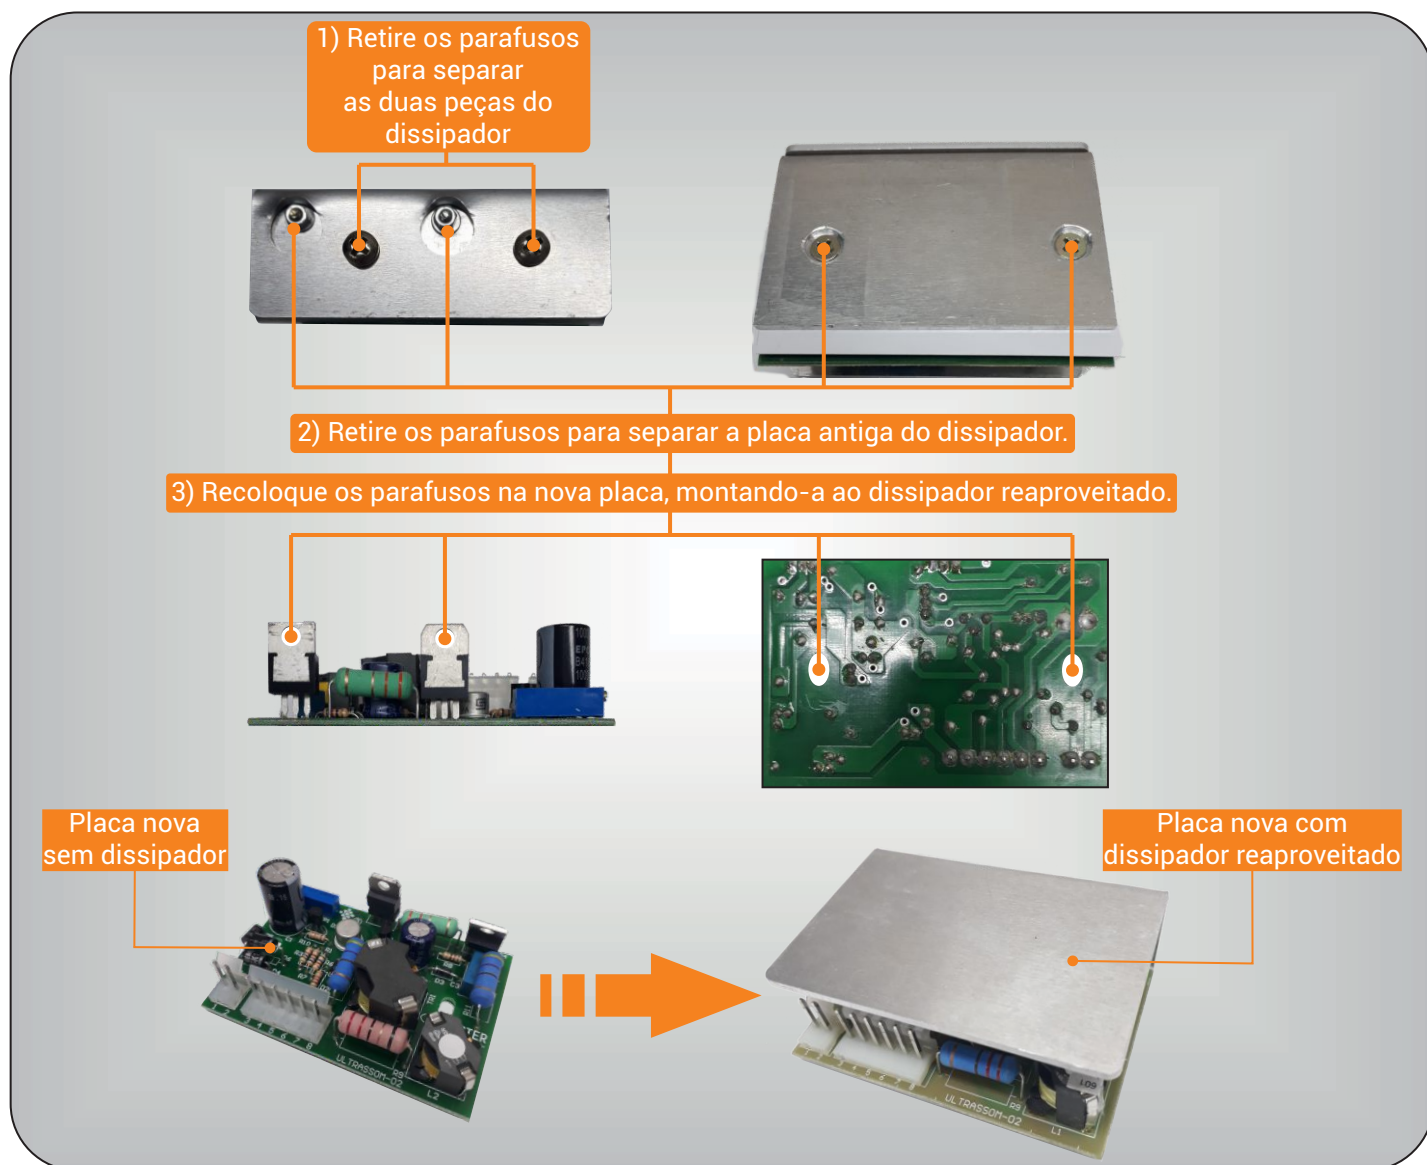

OLSEN TEC

www.olsen.odo.br

Olsen Tec é um informativo exclusivo da Olsen para a rede de Assistência Técnica Credenciada, com objetivo de divulgar as mudanças nos produtos ou procedimentos, preparando os técnicos em tempo hábil para as inovações do mercado. Fique atento aos conteúdos apresentados e repasse aos demais técnicos autorizados de sua empresa.

Reaproveitamento do Dissipador da Placa do Ultrassom Schuster

Informamos que ao realizar a troca da Placa do Ultrassom Schuster (cód. 7500109) deve-se reaproveitar o Dissipador da placa antiga, pois ele não é mais fornecido pelo fabricante.