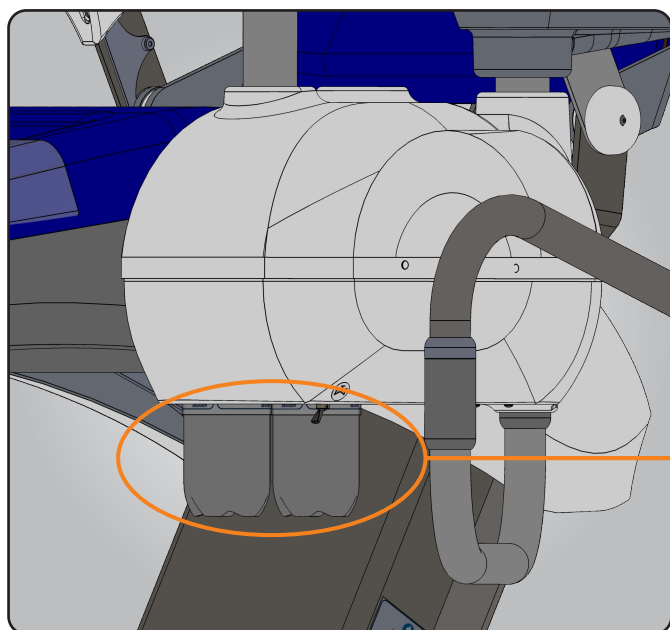

OLSEN TEC

www.olsen.odo.br

Olsen Tec é um informativo exclusivo da Olsen para a rede de Assistência Técnica Credenciada, com objetivo de divulgar as mudanças nos produtos ou procedimentos, preparando os técnicos em tempo hábil para as inovações do mercado. Fique atento aos conteúdos apresentados e repasse aos demais técnicos autorizados de sua empresa.

Nova Garrafa Logic

Devido a falta de material no mercado, informamos que para os Equipamentos Odontológicos Logic os reservatórios de água serão substituídos, passando do "Reservatório Pet Cristal 1000 mL (cód. 9300154)" para o "Reservatório Pet Cristal 1000 mL (cód. 9302295)". A capacidade de armazenamento não sofrerá alteração.

A alteração toma efeito a partir dos seguintes números de série:

Equipo Logic: 10048780;

Cadeira Logic: 10048755.

Continuamos à disposição para quaisquer dúvidas que possam permanecer.

Revisão 00 - 12 de Junho de 2021