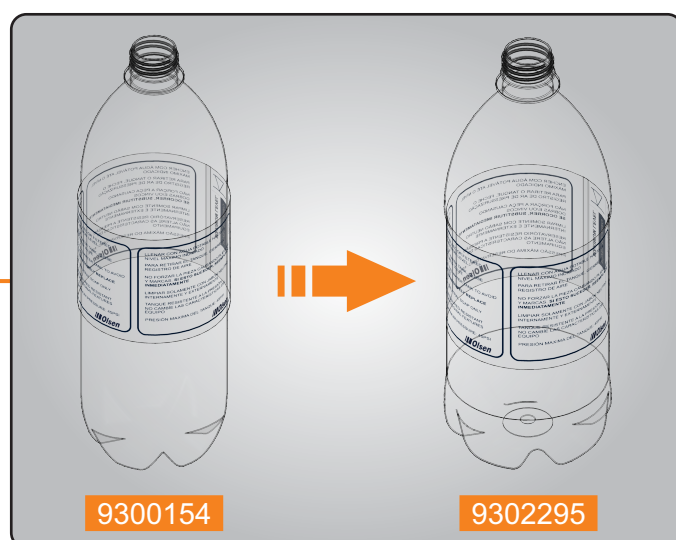

OLSEN TEC

www.olsen.odo.br

Olsen Tec é um informativo exclusivo da Olsen para a rede de Assistência Técnica Credenciada, com objetivo de divulgar as mudanças nos produtos ou procedimentos, preparando os técnicos em tempo hábil para as inovações do mercado. Fique atento aos conteúdos apresentados e repasse aos demais técnicos autorizados de sua empresa.

Nova Garrafa Logic

Devido a falta de material no mercado, informamos que para os Equipamentos Odontológicos Logic os reservatórios de água serão substituídos, passando do "Reservatório Pet Cristal 1000 mL (cód. 9300154)" para o "Reservatório Pet Cristal 1000 mL (cód. 9302295)". A capacidade de armazenamento não sofrerá alteração.

A alteração toma efeito a partir dos seguintes números de série:

Equipo Logic: 10048780;

Cadeira Logic: 10048755.

Continuamos à disposição para quaisquer dúvidas que possam permanecer.

Revisão 00 - 12 de Junho de 2021