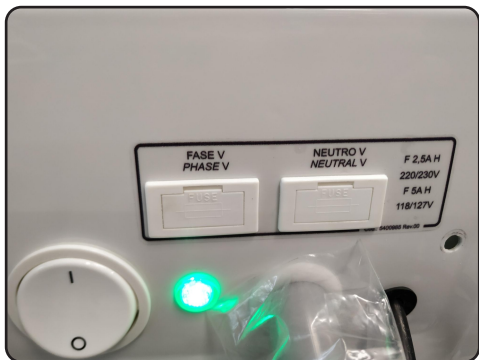

## Fusível Sobressalente Linha Médica

Adesivo 5400517

Informamos que, a partir de 14/06/2021, os fusíveis sobressalentes dos Equipamentos Performance, Performance Gincológica, Hemodiálise, Hemodiálise Sincronizada, Versátil e Mesa Para Exames, serão armazenados junto ao porta fusíveis de cada equipamento, sendo retirado o adesivo 5400517.