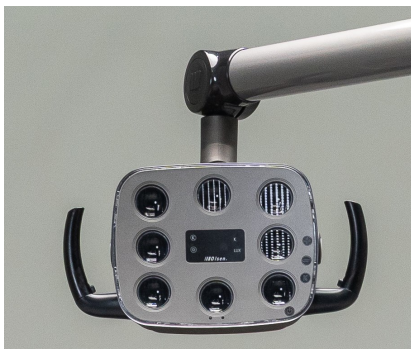

## ESPECIFICAÇÃO DE REFLETORES PARA EQUIPAMENTOS NA COR TITANIUM

Os equipamentos na variação de cor **Titanium** serão comercializados exclusivamente com as seguintes opções de refletores:

- VARIB

- DUAL COLOR

- FOCO PARA DIAGNÓSTICO

As demais opções de refletores não estarão disponíveis para a cor Titanium.

Para as variações de cor **WHITE** e **BLACK**, não há alteração, a oferta de refletores continua conforme a grade vigente, mantendo todas as opções já estabelecidas.